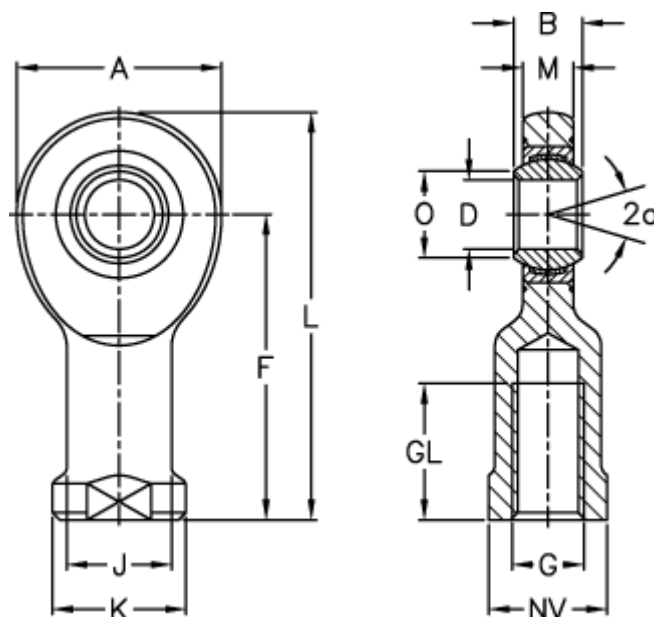

Varenummer: 03465045

Beskrivelse: Fluro Ledhoved EI 45D-2RS

## Mål

A	= 102	J	= 58
a (grader)	= 7	K	= 70
B	= 32	L	= 196
D	= 45	M	= 27
Dynamisk træk kN	= 240	NV	= 60
F	= 145	O	= 50.8
g	= M42x3	Statisk træk kN	= 263
GL	= 65	Vægt	= 2500